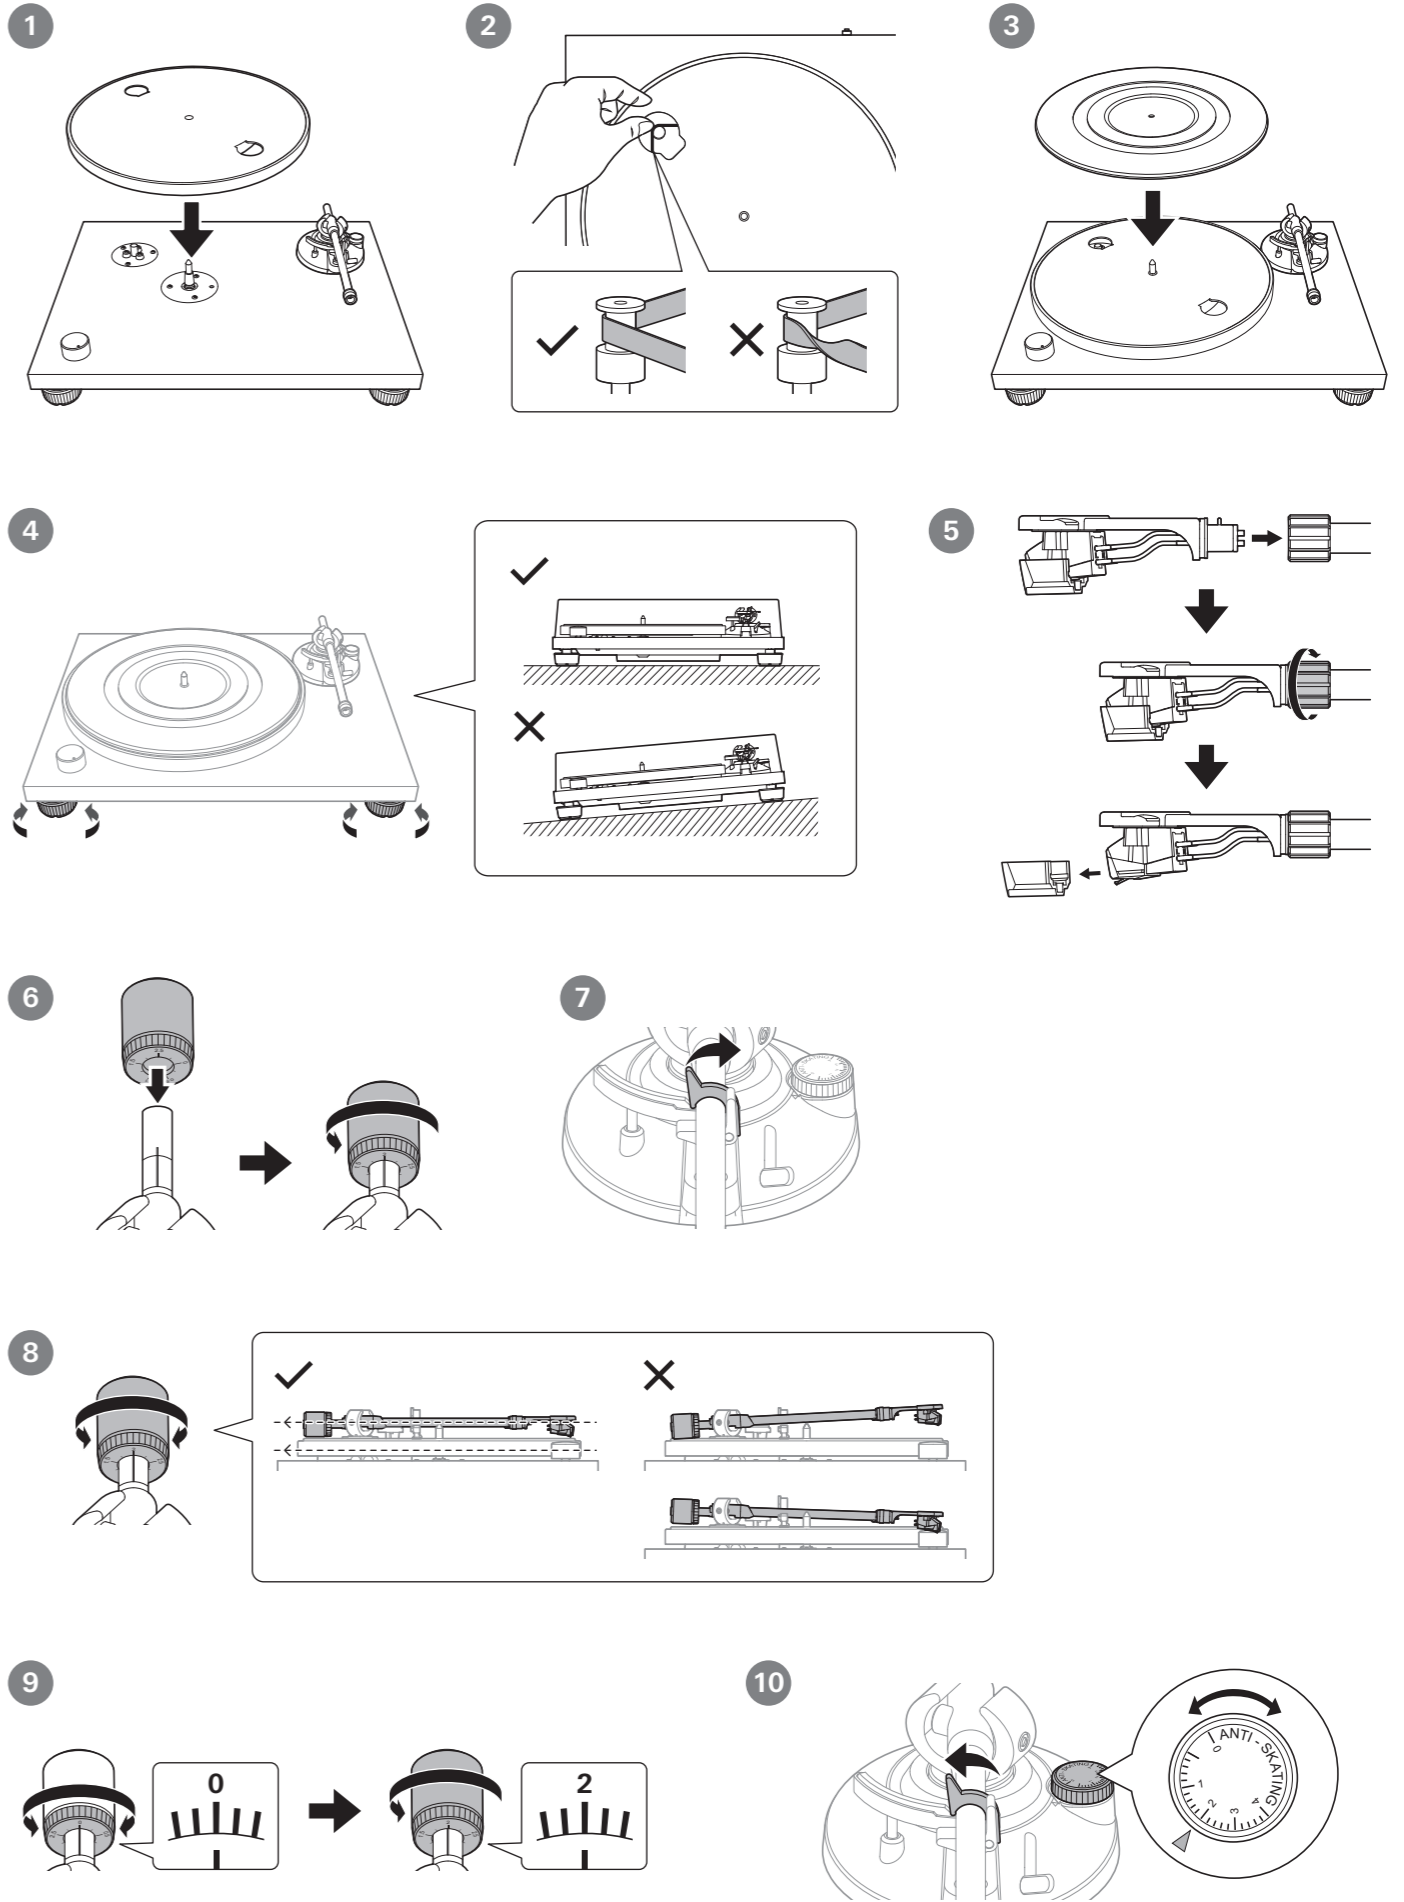

**TURNTABLE QUICK START GUIDE**

AT-LPW40WN

**INFORMATION**

取扱説明書  
User Manual  
Manuel de l'utilisateur  
Bedienungsanleitung  
Manuale dell'utente  
Manual de usuario  
Manual do Usuário  
Руководство пользователя  
用户手册  
使用説明書  
사용설명서

**CONTENTS**

**PREPARATION**

**CONNECTION**

**STOP**

1

2

3

4