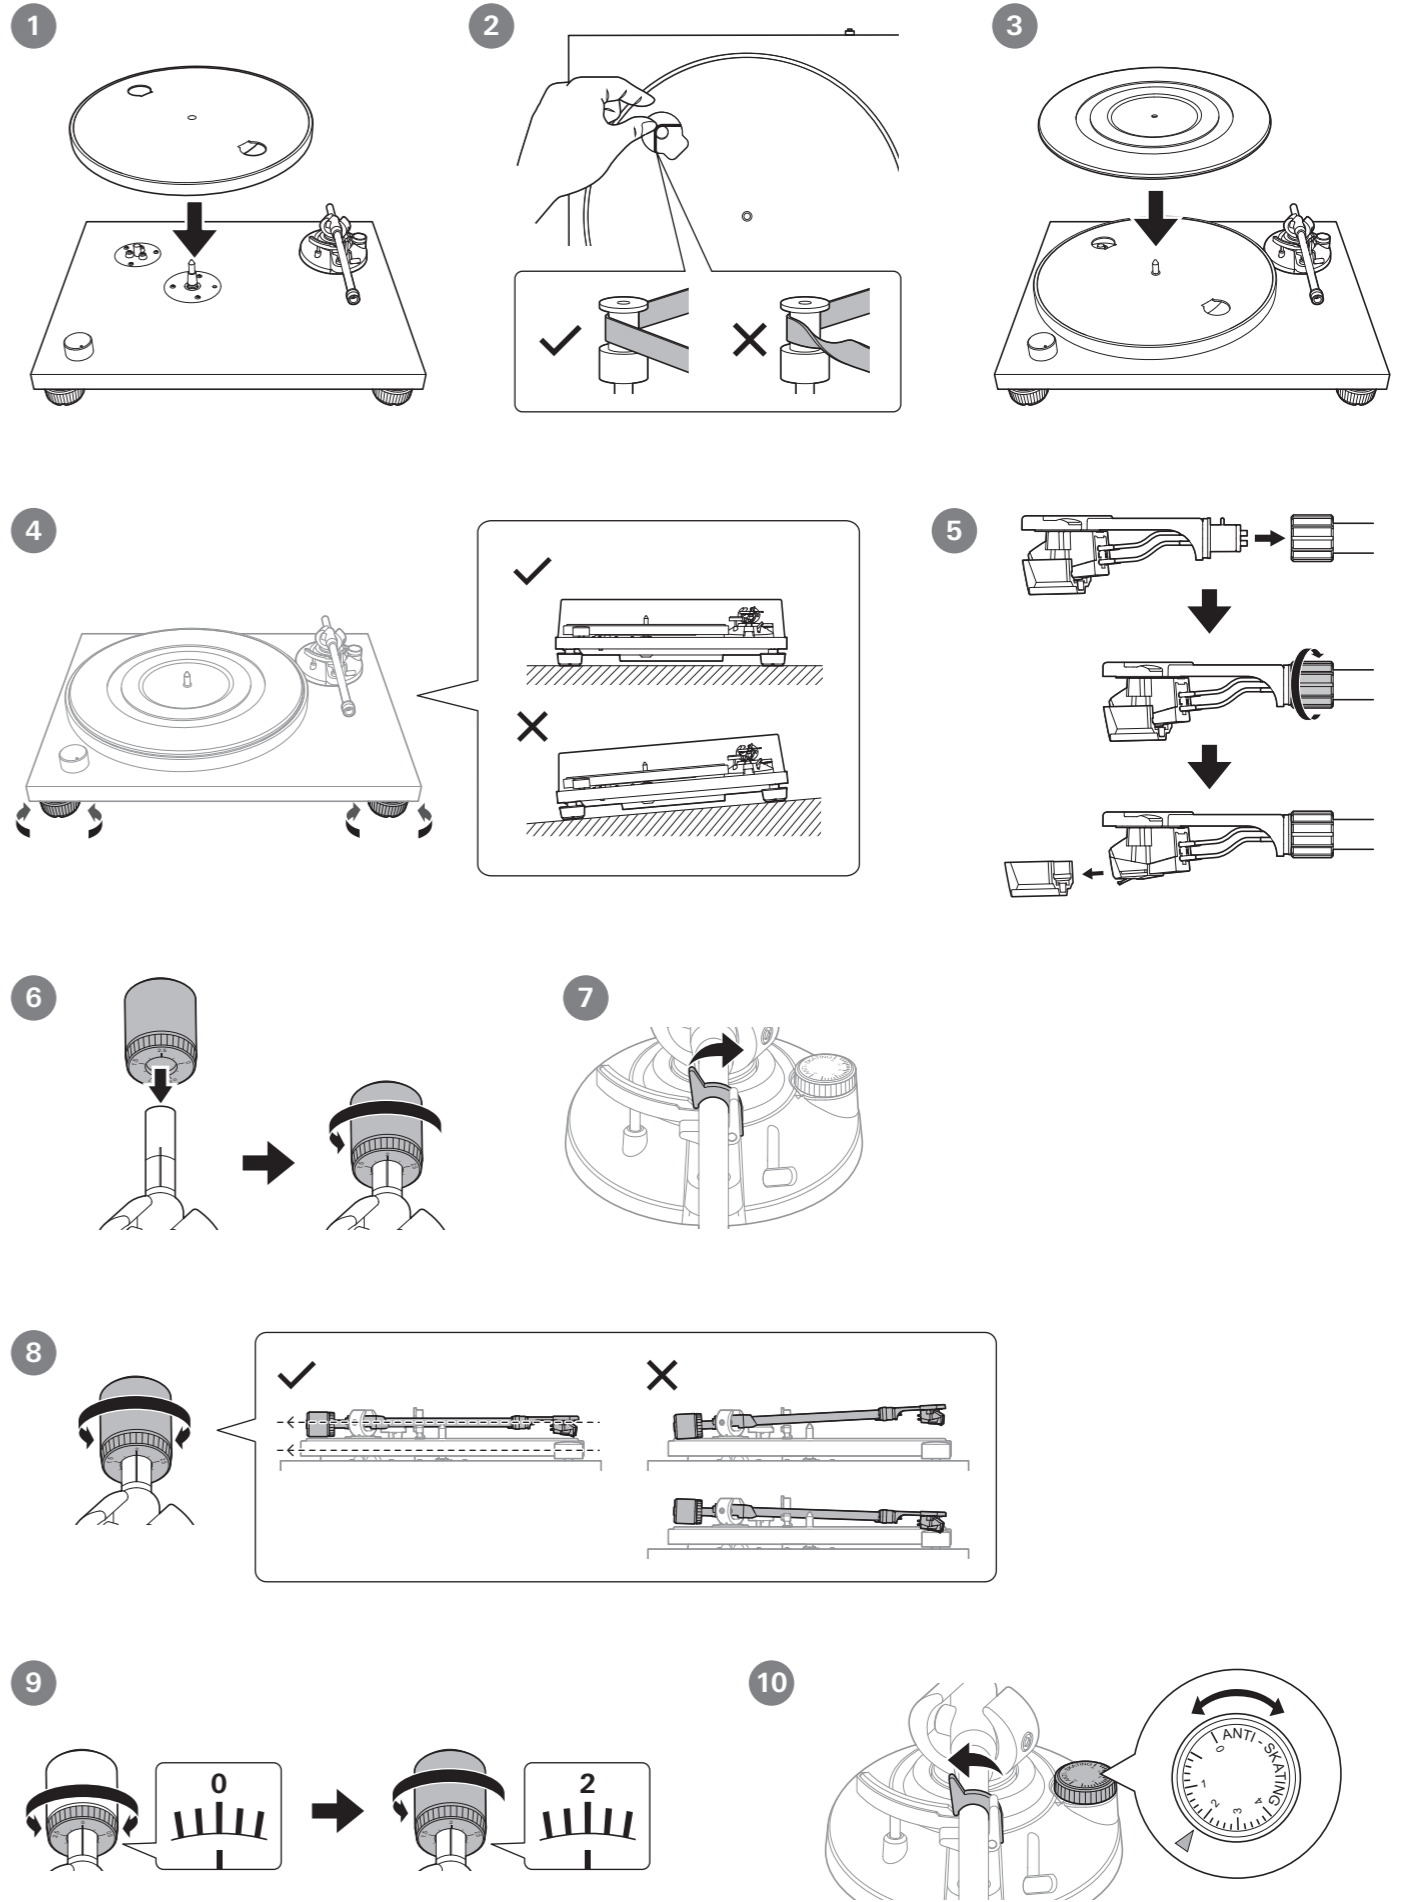

TURNTABLE QUICK START GUIDE

AT-LPW40 / AT-LPW30
(AT-LPW40WN / AT-LPW30TK / AT-LPW30BK)

 **INFORMATION**

取扱説明書
User Manual
Manuel de l'utilisateur
Bedienungsanleitung
Manuale dell'utente
Manual de usuario
Manual do Usuário
Руководство пользователя
用戶手冊
使用説明書
사용설명서

 **CONTENTS**

 **PREPARATION**

CONNECTION

STOP

CLEANING

For details about turntable and cartridge care accessories, visit www.audio-technica.com.

Stylus

Record