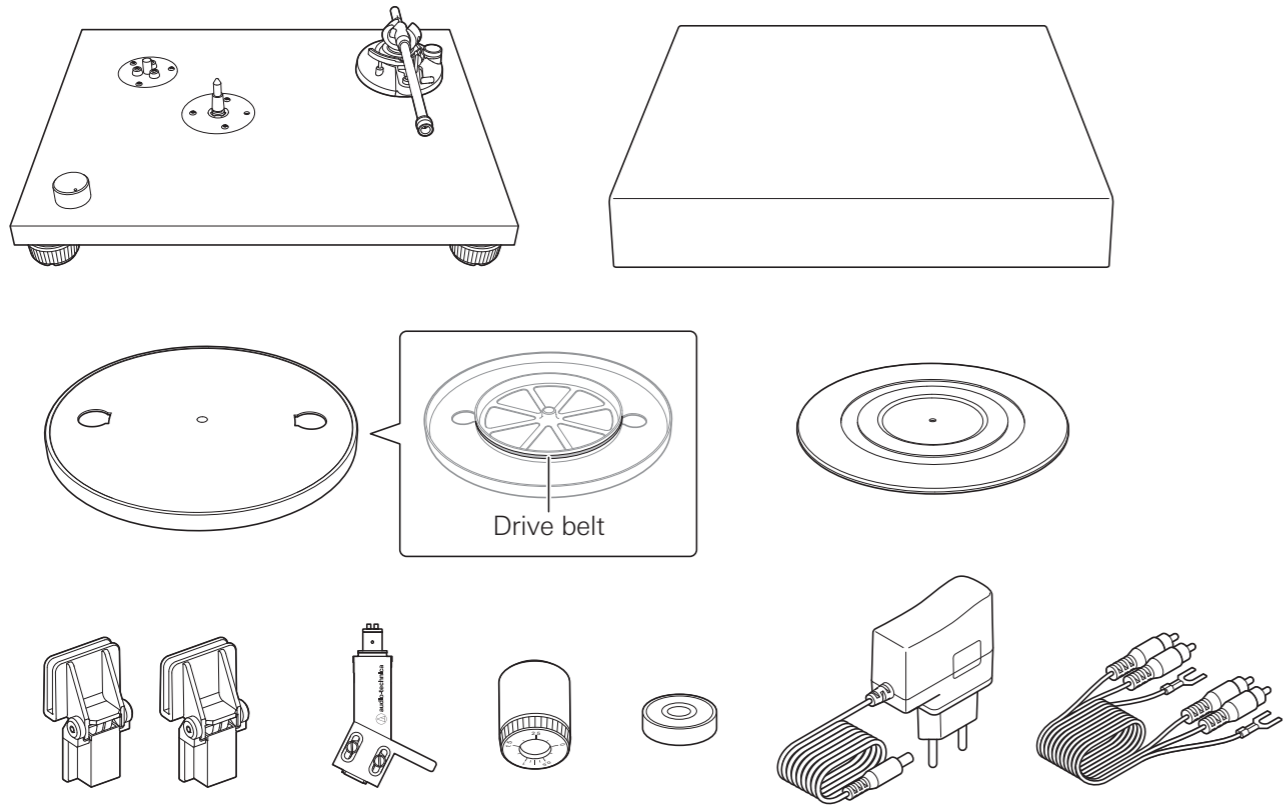

TURNTABLE QUICK START GUIDE

AT-LPW40 / AT-LPW30
(AT-LPW40WN / AT-LPW30TK / AT-LPW30BK)

 **INFORMATION**

取扱説明書
User Manual
Manuel de l'utilisateur
Bedienungsanleitung
Manuale dell'utente
Manual de usuario
Manual do Usuário
Руководство пользователя
用戶手冊
使用説明書
사용설명서

 **CONTENTS**

 **PREPARATION**

CONNECTION

STOP

CLEANING

For details about turntable and cartridge care accessories, visit www.audio-technica.com.

Stylus

Record