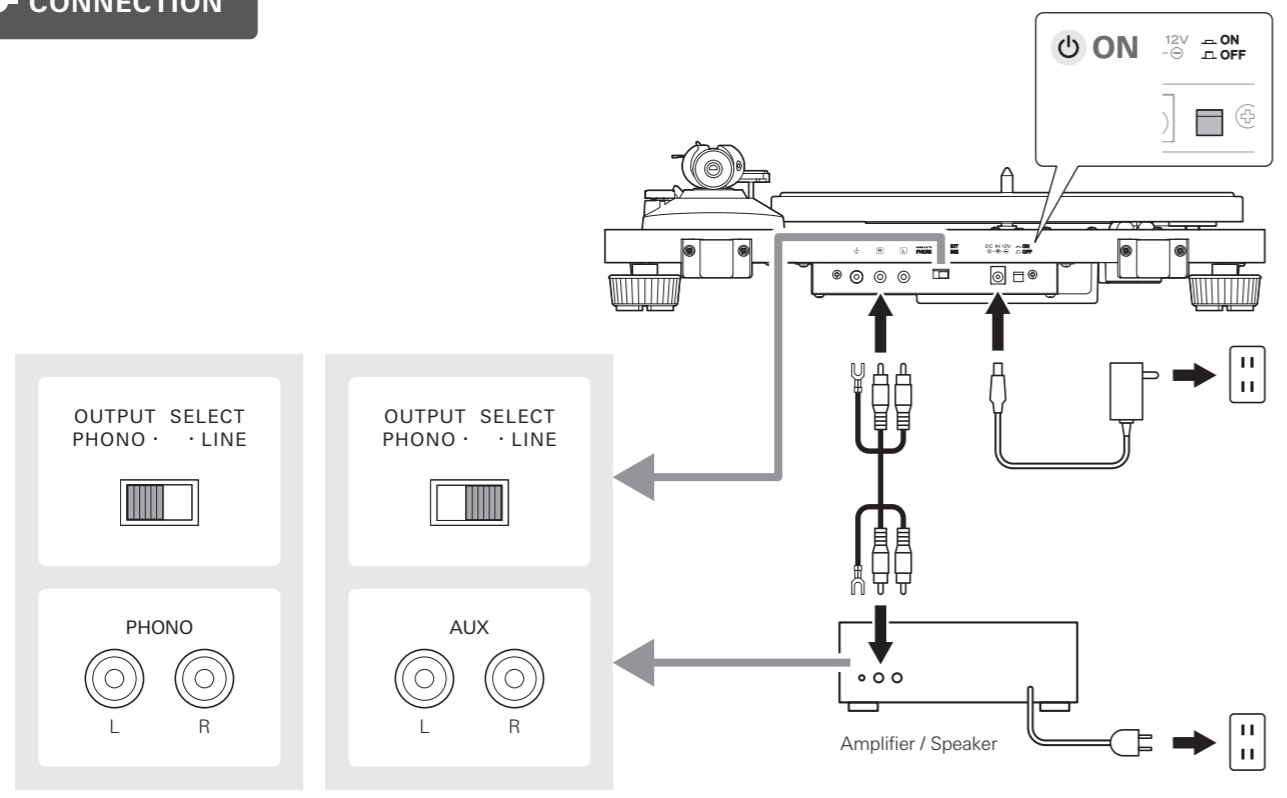

TURNTABLE QUICK START GUIDE

AT-LPW40 / AT-LPW30
(AT-LPW40WN / AT-LPW30TK / AT-LPW30BK)

 **INFORMATION**

取扱説明書
User Manual
Manuel de l'utilisateur
Bedienungsanleitung
Manuale dell'utente
Manual de usuario
Manual do Usuário
Руководство пользователя
用戶手冊
使用説明書
사용설명서

 **CONTENTS**

 **PREPARATION**

CONNECTION

STOP

CLEANING

For details about turntable and cartridge care accessories, visit www.audio-technica.com.

Stylus

Record