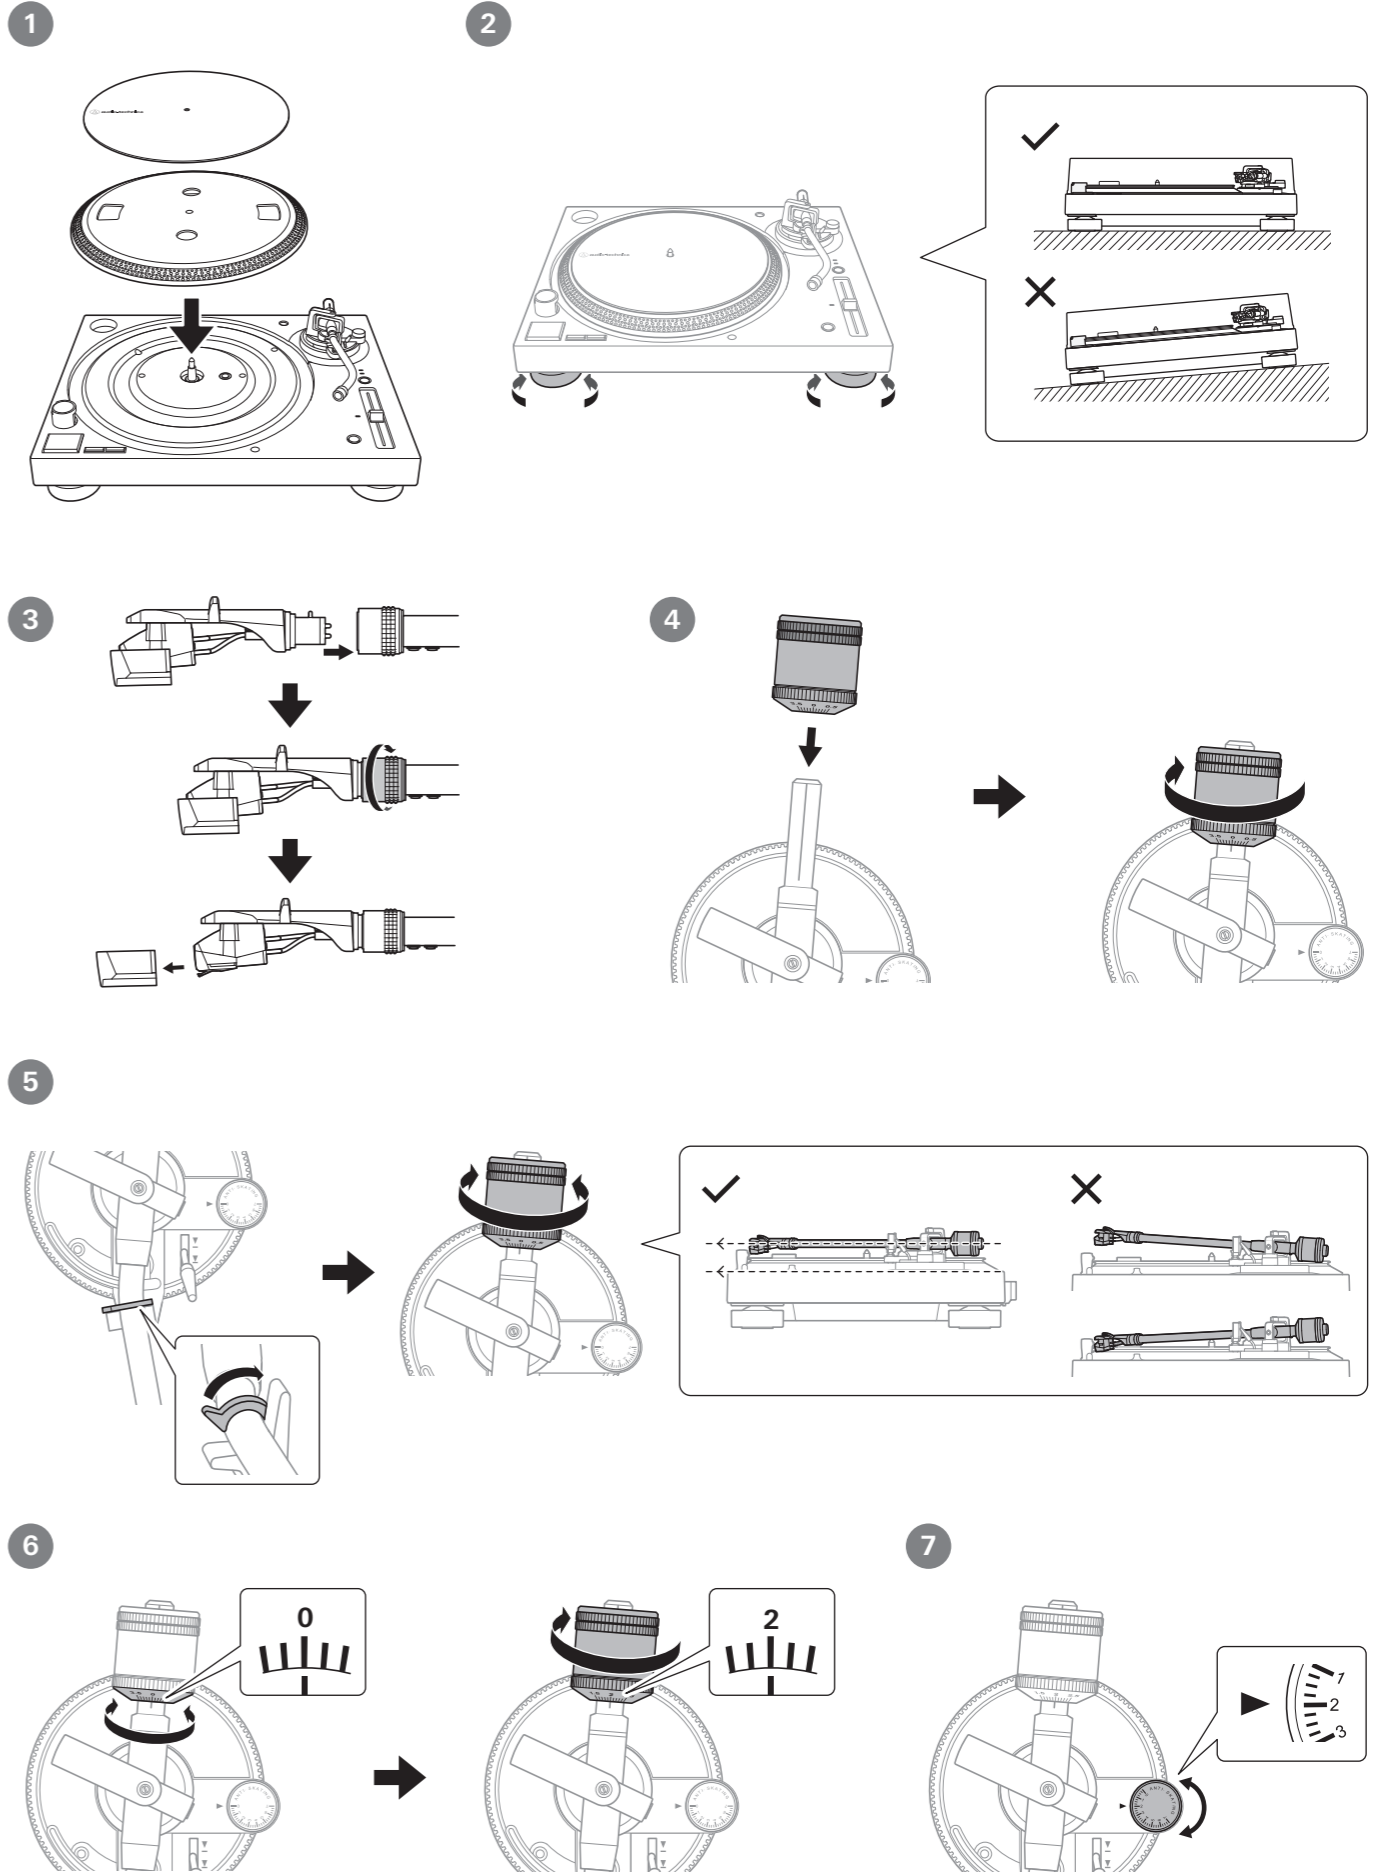

PREPARATION