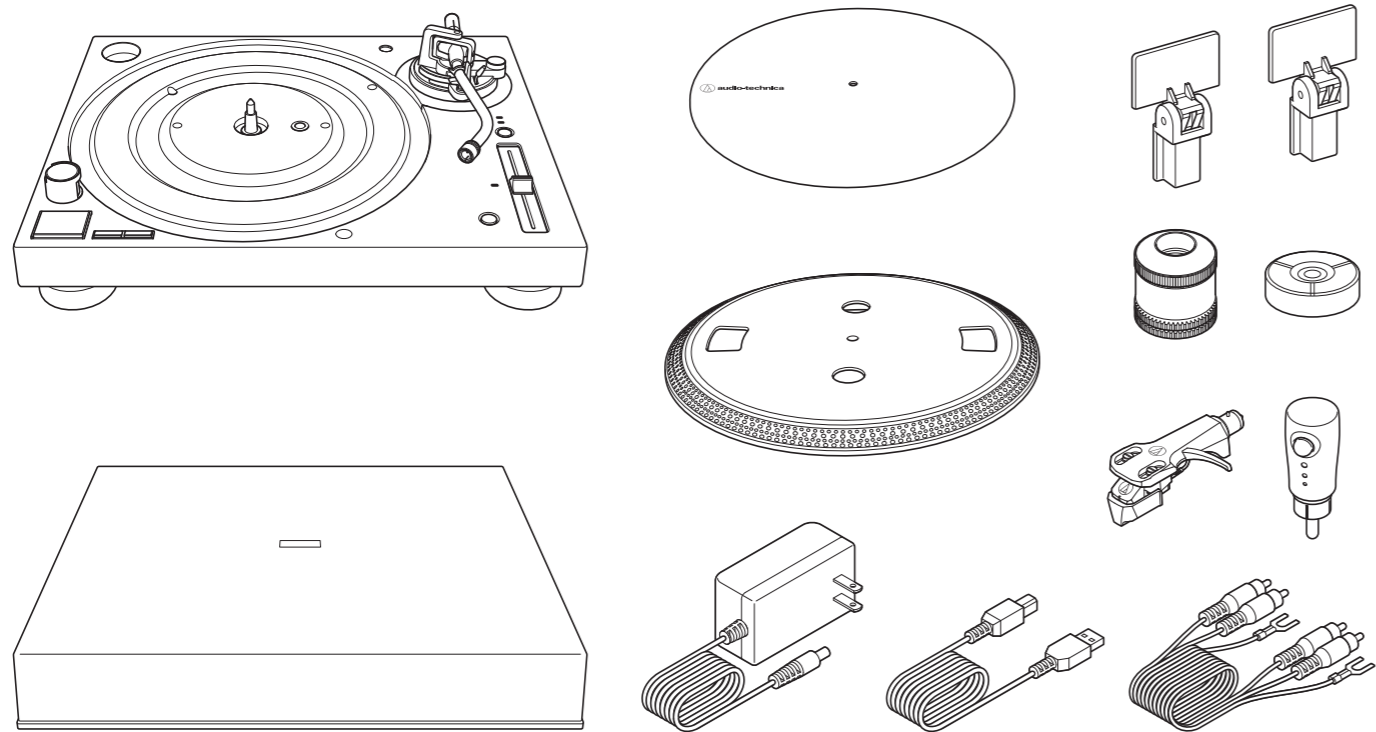

TURNTABLE QUICK START GUIDE

AT-LP120XBT-USB

INFORMATION

取扱説明書
User Manual
Manuel de l'utilisateur
Bedienungsanleitung
Manuale dell'utente
Manual de usuario
Manual do Usuário
Руководство пользователя
用户手册
使用説明書
사용설명서

CONTENTS

PREPARATION